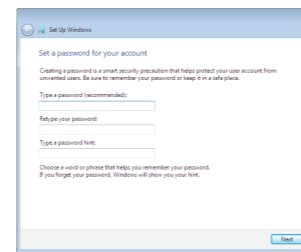

Inspiron 15

5000 Series

Quick Start Guide

Guia de iniciação rápida
Ghid de pornire rapidă
Priručnik za hitri zagon
Hızlı Başlangıç Kılavuzu

1 Connect the power adapter and press the power button

Ligar o adaptador de alimentação e premir o botão de energia
Conectați adaptorul de alimentare și apăsați pe butonul de alimentare
Priključite napajalnik in pritisnite gumb za vklop/izklop
Güç adaptörünü takıp güç düğmesine basın

2 Finish Windows setup

Concluir a configuração do Windows
Finalizați configurarea Windows
Dokončajte namestitev sistema Windows
Windows kurulumunu tamamlayın

Set up password for Windows

Como configurar a palavra-passe para o Windows
Configurați o parolă pentru Windows
Določite geslo za Windows
Windows için parola belirleyin

Connect to your network

Estabelecer ligação à rede
Conectați-vă la rețea
Povežite računalnik z omrežjem
Ağınıza bağlanın

- NOTE:** If you are connecting to a secured wireless network, enter the password for the wireless network access when prompted.
- NOTA:** Se estiver a estabelecer ligação a uma rede sem fios protegida, quando for solicitado, digite a palavra-passe de acesso à rede sem fios.
- NOTĂ:** Dacă vă conectați la o rețea wireless securizată, introduceți parola pentru acces la rețeaua wireless când vi se solicită.
- OPOMBA:** Če se povezujete v zaščiteno brezžično omrežje, ob pozivu vnesite geslo za dostop do brezžičnega omrežja.
- NOT:** Güvenli bir kablosuz ağa bağlanıyorsanız, sorulduğunda kablosuz ağ erişimi parolasını girin.