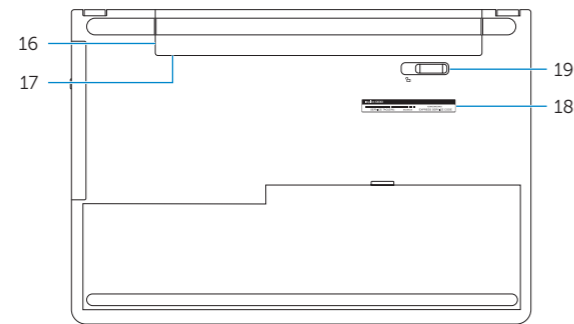

P51F005

Computer model
Modelo do computador | Modelul computerului
Model računalnika | Bilgisayar modeli

Inspiron 15-5552

Features

Funcionalidades | Caracteristici | Funkcije | Özellikler

1. Microphone
2. Camera-status light
3. Camera
4. Power-adapter port
5. HDMI port
6. USB 3.0 port
7. Media-card reader
8. Power and battery-status light/hard-drive activity light
9. Left-click area
10. Right-click area
11. Headset port
12. USB 2.0 ports (2)
13. Optical drive
14. Security-cable slot
15. Power button
16. Battery
17. Regulatory label (in battery bay)
18. Service Tag label
19. Battery-release latch

1. Microfone
2. Luz de estado da câmara
3. Câmara
4. Porta do adaptador de alimentação
5. Porta HDMI
6. Porta USB 3.0
7. Leitor de cartões de memória
8. Alimentação e luz do estado da bateria/luz de atividade do disco rígido
9. Área de clique com o botão esquerdo
10. Área de clique com o botão direito
11. Porta de auscultadores
12. Portas USB 2.0 (2)
13. Unidade óptica
14. Ranhura do cabo de segurança
15. Botão de alimentação
16. Bateria
17. Etiqueta de regulamentação (no compartimento da bateria)
18. Etiqueta de serviço
19. Trinco de desbloqueio da bateria