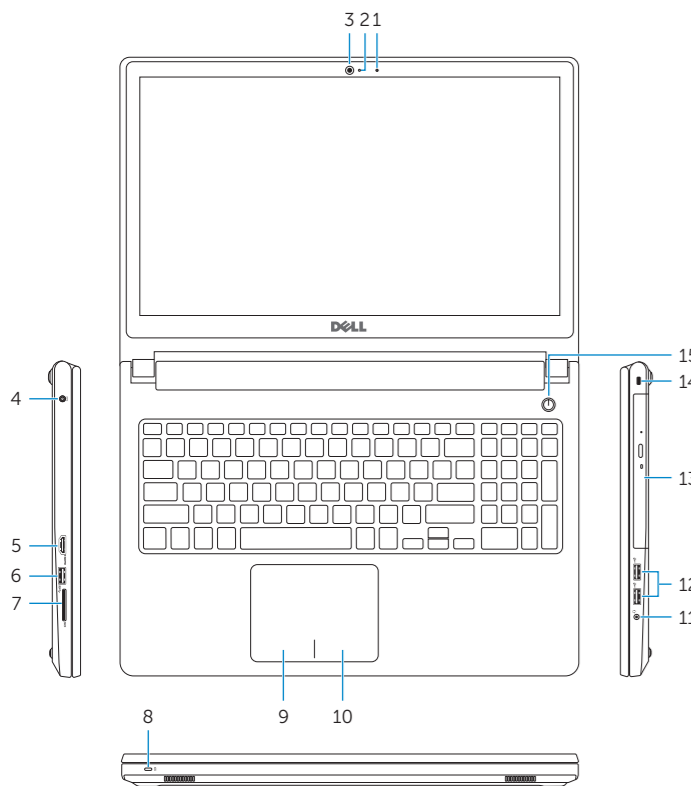

P51F005

Computer model
Modelo do computador | Modelul computerului
Model računalnika | Bilgisayar modeli

Inspiron 15-5552

Features

Funcionalidades | Caracteristici | Funkcije | Özellikler

1. Microphone
2. Camera-status light
3. Camera
4. Power-adapter port
5. HDMI port
6. USB 3.0 port
7. Media-card reader
8. Power and battery-status light/hard-drive activity light
9. Left-click area
10. Right-click area
11. Headset port
12. USB 2.0 ports (2)
13. Optical drive
14. Security-cable slot
15. Power button
16. Battery
17. Regulatory label (in battery bay)
18. Service Tag label
19. Battery-release latch

1. Microfone
2. Luz de estado da câmara
3. Câmara
4. Porta do adaptador de alimentação
5. Porta HDMI
6. Porta USB 3.0
7. Leitor de cartões de memória
8. Alimentação e luz do estado da bateria/luz de atividade do disco rígido
9. Área de clique com o botão esquerdo
10. Área de clique com o botão direito
11. Porta de auscultadores
12. Portas USB 2.0 (2)
13. Unidade óptica
14. Ranhura do cabo de segurança
15. Botão de alimentação
16. Bateria
17. Etiqueta de regulamentação (no compartimento da bateria)
18. Etiqueta de serviço
19. Trinco de desbloqueio da bateria