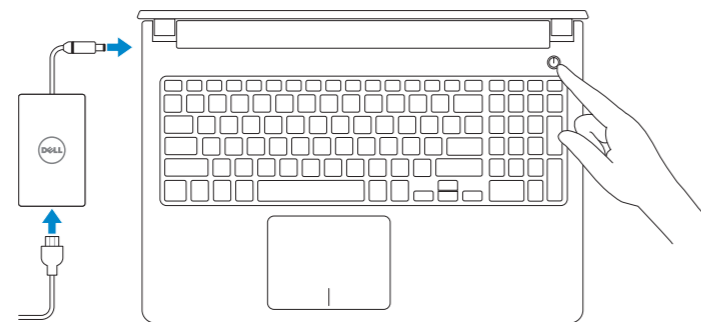

Inspiron 15

5000 Series

Quick Start Guide

Guia de iniciação rápida
Ghid de pornire rapidă
Priručnik za hitri zagon
Hızlı Başlangıç Kılavuzu

1 Connect the power adapter and press the power button

Ligar o adaptador de alimentação e premir o botão de energia
Conectați adaptorul de alimentare și apăsați pe butonul de alimentare
Priključite napajalnik in pritisnite gumb za vklop/izklop
Güç adaptörünü takıp güç düğmesine basın

2 Finish Windows setup

Concluir a configuração do Windows
Finalizați configurarea Windows
Dokončajte namestitev sistema Windows
Windows kurulumunu tamamlayın

Set up password for Windows

Como configurar a palavra-passe para o Windows
Configurați o parolă pentru Windows
Določite geslo za Windows
Windows için parola belirleyin